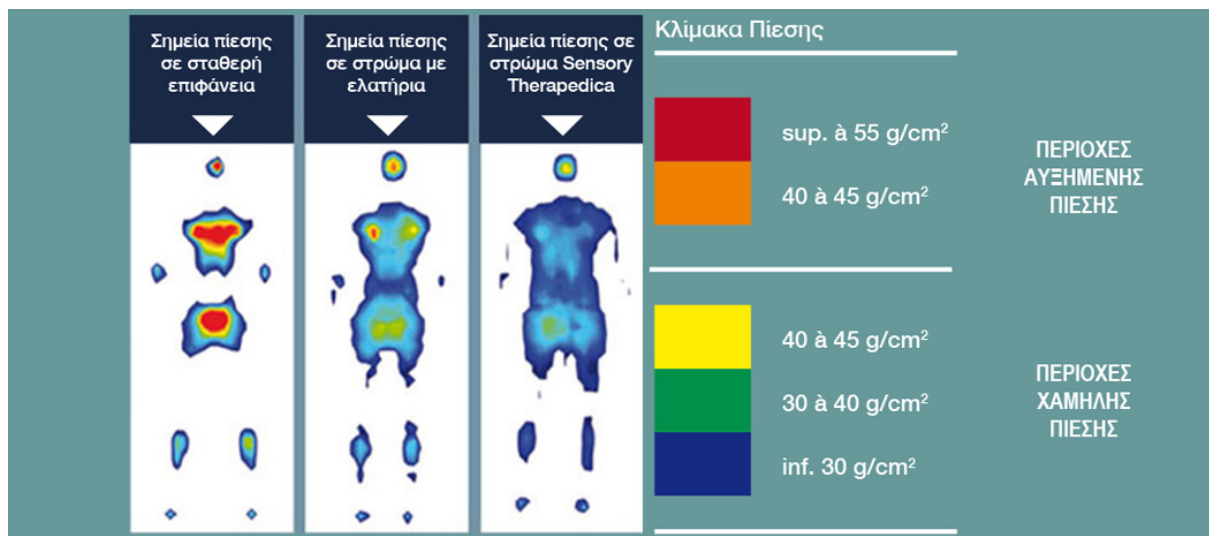

Αποτελέσματα δοκιμαστικών ερευνών δείχνουν ότι λόγω της καινοτομίας τους, τα στρώματα της Beautyrest Sensory Therapedica μειώνουν τα σημεία πίεσης του σώματος, βοηθώντας παθήσεις της σπονδυλικής στήλης όπως οσφυαλγίες, πόνους στη σπονδυλική στήλη, αυχενικό σύνδρομο, κεφαλαλγίες και σε μεταχειρητικές καταστάσεις, προσφέροντας μεγαλύτερη επιφάνεια επαφής με το σώμα επιτρέποντας τη βέλτιστη στήριξη του.