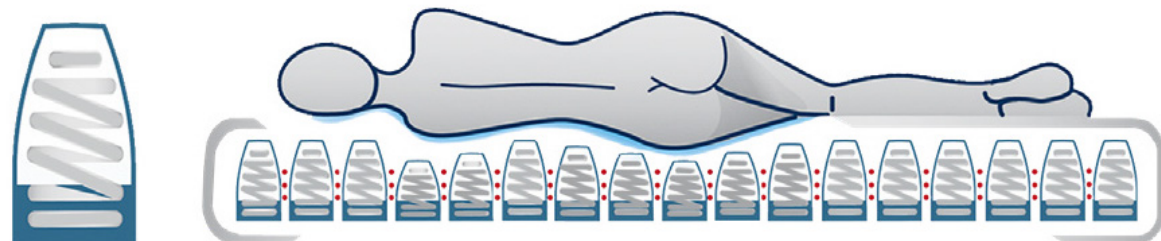

Στάδια προσαρμογής & στήριξης

1ο Επίπεδο Στήριξης

ΜΑΛΑΚΟ ΓΙΑ ΤΑ ΕΛΑΦΡΙΑ ΜΕΡΗ ΤΟΥ ΣΩΜΑΤΟΣ

- Εύκαμπτο πάνω μέρος
- Ασύγκριτη απαλότητα
- Απαλή φροντίδα του σώματος

2ο Επίπεδο Στήριξης

ΒΑΣΙΚΗ ΣΤΗΡΙΞΗ

- Πιο δραστικό κεντρικό μέρος
- Σταδιακά εφαρμόζει στο σχήμα του σώματος
- Έξτρα σταθερή στήριξη

3ο Επίπεδο Στήριξης

ΣΤΗΡΙΞΗ ΓΙΑ ΤΑ ΒΑΡΙΑ ΜΕΡΗ ΤΟΥ ΣΩΜΑΤΟΣ

- Απορρόφηση κίνησης σώματος
- Ενίσχυση της στήριξης
- Σταθερή στήριξη σε ένα σύννεφο απαλότητας

Ποιοτικός ύπνος για καλύτερη ξεκούραση

- Ανεξάρτητα με τη στάση στην οποία κοιμάστε, τα αρμονικά διανεμημένα ελατήρια Sensoft Evolution Ultime στηρίζουν το σώμα σας και σας προσφέρουν ομοιόμορφη άνεση και στήριξη σε όλη την επιφάνεια του στρώματος.
- Ο αφρός Elivea σταδιακά απορροφάει τα σημεία πίεσης καθώς στηρίζει όλη τη σπονδυλική στήλη.
- Ποιοτική ξεκούραση με τεχνολογία Quallofil της Dacron και Aquasens που ρυθμίζουν τη θερμοκρασία του στρώματος.
- Φυσικές ίνες από φύκια, πλούσια σε μέταλλα και ιχνοστοιχεία δίνουν ένα αίσθημα απαλότητας και ευεξίας.
- Ο Thermo-sensitive αφρός συμμορφώνεται με τις φυσικές μορφές του σώματος και βοηθάει τα σημεία πίεσης, προσφέροντας μια εξαιρετικά απαλή άνεση, καθώς επίσης είναι υποαλλεργικός, αντικάρσος και αντιμικροβιακός.
- Ύφασμα από φυσικές ίνες πολτοποιημένου ξύλου, 100% ανακυκλώσιμες, ρυθμίζει τη θερμοκρασία, εξασφαλίζει την απορρόφηση της υγρασίας, αποτρέποντας την ανάπτυξη βακτηρίων χωρίς της προσθήκη χημικών και δημιουργεί ένα ευχάριστο μικροκλίμα για βέλτιστη άνεση.
- Με τη πρωτοποριακή No Flip Evolution τεχνολογία του Therapedica, δεν χρειάζεται να γυρίσετε το στρώμα με την αλλαγή των εποχών. Τα στρώματα με την τεχνολογία No Flip Evolution, προσφέρουν μοναδική σταθερότητα στο σώμα, επιτρέποντας στις αρθρώσεις να αναπαυθούν κατά τη διάρκεια της νύχτας. Ακόμα και με την ελάχιστη κίνηση, το στρώμα προσαρμόζεται ανάλογα επιτρέποντας έναν άνετο και ξεκούραστο ύπνο.