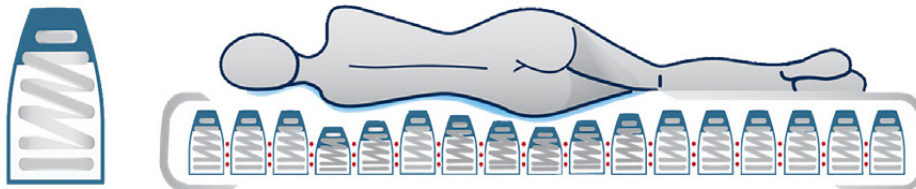

Η Simmons Bedding Company παγκοσμίως γνωστή για την ποιότητα των στρωμάτων της με τα κορυφαία συστήματα ύπνου και την προηγμένη τεχνολογία και καινοτομία στην άνεση παρουσιάζει τη συλλογή Beauty Sensory Therapedica αποκλειστικά αφιερωμένη στην ευεξία της πλάτης, συμβάλλει στη πρόληψη και αντιμετώπιση του πόνου.

Αποτελέσματα δοκιμαστικών ερευνών δείχνουν ότι λόγω της καινοτομίας τους, τα στρώματα της Beautyrest Sensory Therapedica μειώνουν τα σημεία πίεσης του σώματος, βοηθώντας παθήσεις της σπονδυλικής στήλης όπως οσφυαλγίες, πόνους στη σπονδυλική στήλη, αυχενικό σύνδρομο, κεφαλαλγίες και σε μεταχειρητικές καταστάσεις, προσφέροντας μεγαλύτερη επιφάνεια επαφής με το σώμα επιτρέποντας τη βέλτιστη στήριξη του.

Στάδια προσαρμογής & στήριξης

1ο Επίπεδο Στήριξης

ΜΑΛΑΚΟ ΓΙΑ ΤΑ ΕΛΑΦΡΙΑ ΜΕΡΗ ΤΟΥ ΣΩΜΑΤΟΣ

- Εύκαμπτο πάνω μέρος
- Ασύγκριτη απαλότητα
- Απαλή φροντίδα του σώματος

2ο Επίπεδο Στήριξης

ΒΑΣΙΚΗ ΣΤΗΡΙΞΗ

- Πιο δραστικό κεντρικό μέρος
- Σταδιακά εφαρμόζει στο σχήμα του σώματος
- Έξτρα σταθερή στήριξη